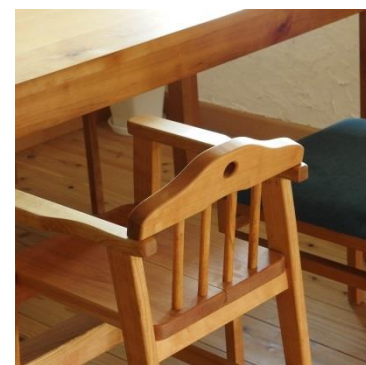

お母さん目線

「いつでもお母さんの目線」

我が家の王様、王女様がこしかける椅子は、ダイニングテーブルの特等席。
そこは、いつでもお母さんの暖かな視線に見守られています。
オーソドックスな構造ながら、ちょっと厚めの桜材を使い、ほてっとした感じのある「ベビーチェア まあむ」です。

TSUNAGI

— ベビーチェア まあむ —

- < 大きさ > 幅40センチ 奥行 45センチ 高さ 72センチ 座面高64センチ
- < 素 材 > 山桜
- < 仕上げ > オイルフィニッシュ
- < 価 格 > 48,000円(税別) / 脚